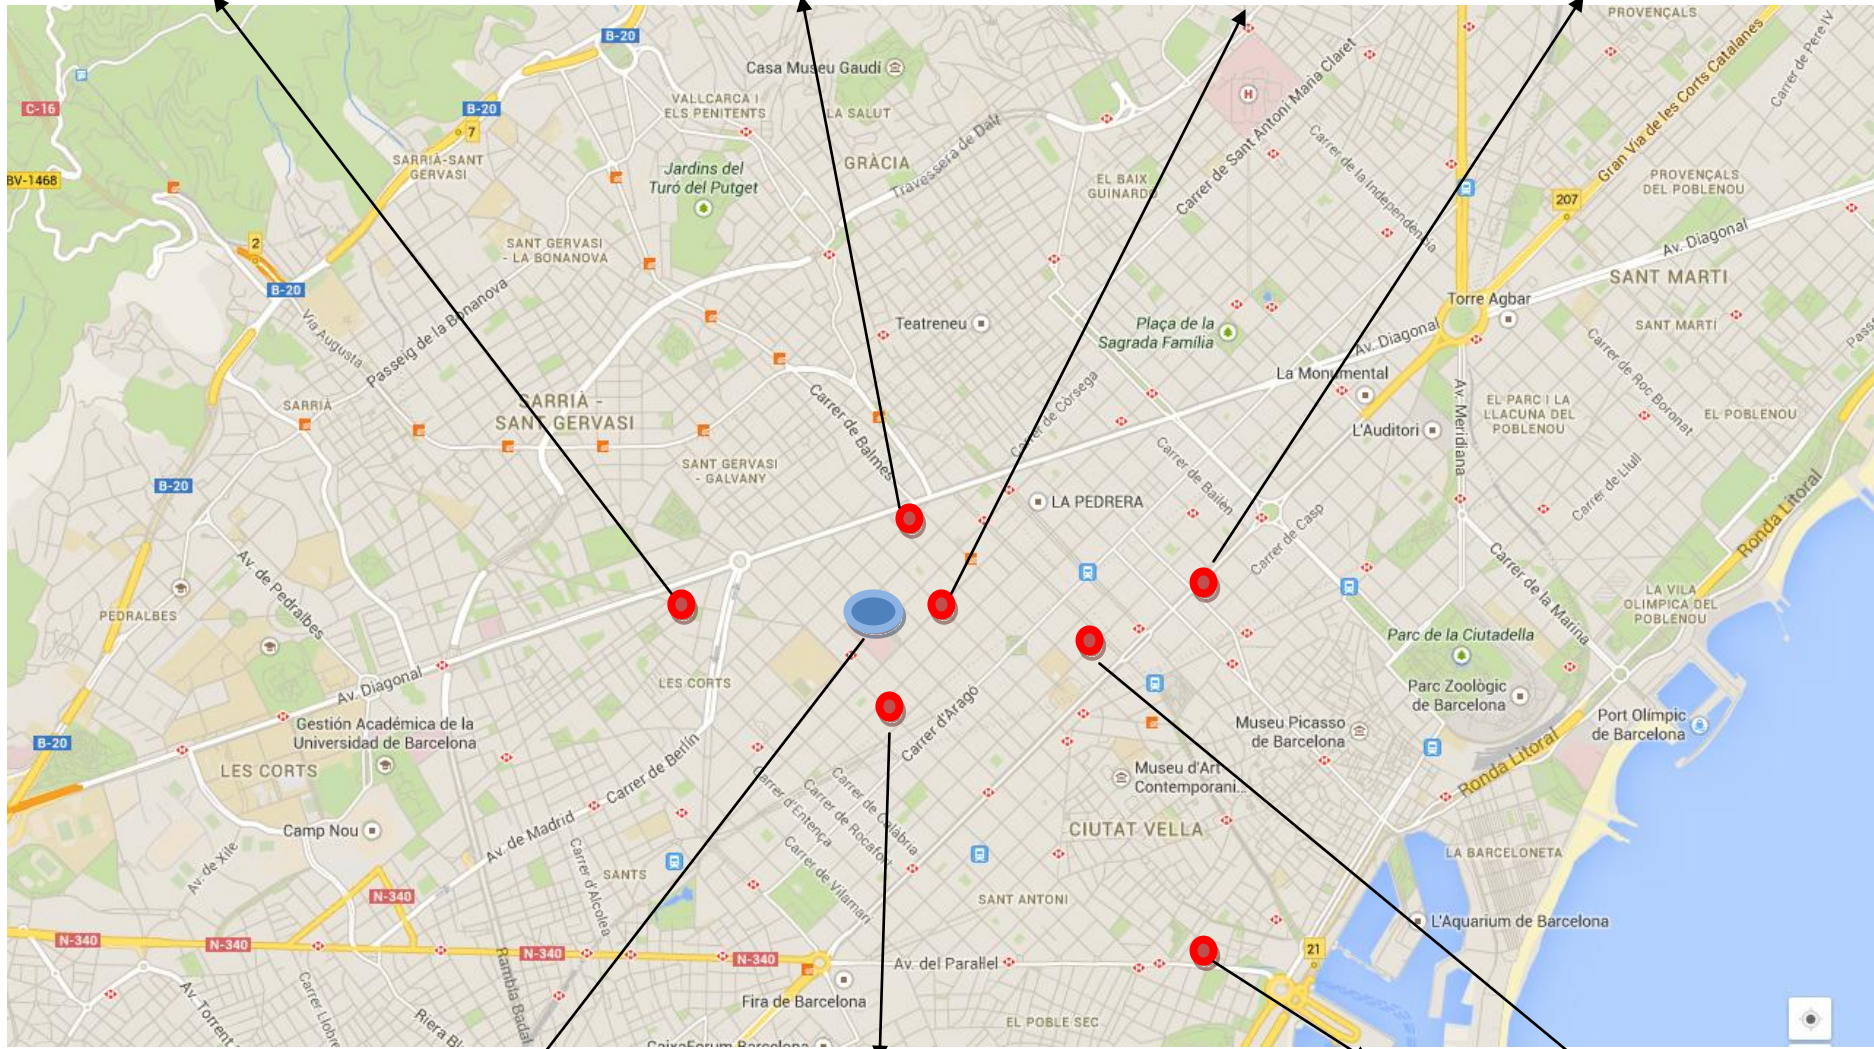

MELIÀ BARCELONA SARRIÀ, 4*

Avinguda de Sarrià, 50 - Barcelona

ASTORIA, 3*

Paris, 203 - Barcelona

BEST WESTER PREMIER HOTEL DANTE, 4*

Mallorca, 181 - Barcelona

PETIT PALACE BARCELONA, 4*

Roger de Llúria, 21 - Barcelona

**Faculty of Medicine
(Universitat de Barcelona)**
Campus Hospital Clínic Pi i Sunyer
Casanova, 143 - Barcelona

NH MASTER, 3*

València, 105-107- Barcelona

TRYP APOLO, 3*

Avinguda del Paral·lel, 57-
59 Barcelona

PETIT PALACE MUSSEUM, 4*

Diputacion, 250 - Barcelona